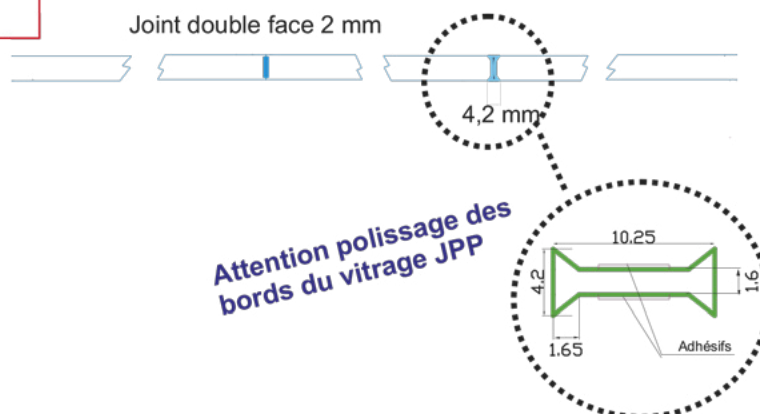

Cloison AViseo

La cloison AVISEO répond aux besoins de transparence des espaces de vie et de travail contemporains

Aviseo

Descriptif Produit

Cloison amovible avec panneaux vitrés bord à bord sans couvre-joint intermédiaire.

Certifications

Isolation acoustique
de 34 à 46 dB (rw)

PV garde-corps en simple et
double vitrage 55-2

STRUCTURE

- Ossature aluminium
- Epaisseur 78 mm pour le simple vitrage décalé et le double vitrage
- Epaisseur 33.5 mm en simple vitrage centré avec lisse en U
- Lisses apparentes en aluminium de 41 mm de hauteur pour les 3 versions
- Modulation en fonction du type de vitrage
- Hauteur maximum standard 3 mètres
- Jonction par double face de 2 mm ou I de liaison de 4 mm
- Parclose simple vitrage centrée ou décalée pour vitrage 55-2 mm
- Parclose double vitrage 55-2 mm
- Angle multi-directionnel intégré
- Angle 3D carré
- Angle 2D carré ou arrondi
- Assemblage des angles libre avec équerres aluminium invisibles

OPTIONS

- Intégration de l'interrupteur dans le couvre-joint sans usinage
- Goulotte/plinthe électrique

FINITIONS

- Clair
- Vitrophanie
- Opale

DIFFÉRENTES TECHNIQUES DE JONCTION

Guide de collage 3M pour joint double face disponible sur demande

HUISSERIES

- Huisseries arrondie et carrée, montage avec équerres à pions
- Porte bois de 40 mm
- Porte clarit
- Porte cadre aluminium toute hauteur
- Paumelles réversibles réglables sans entaillage
- Porte coulissante