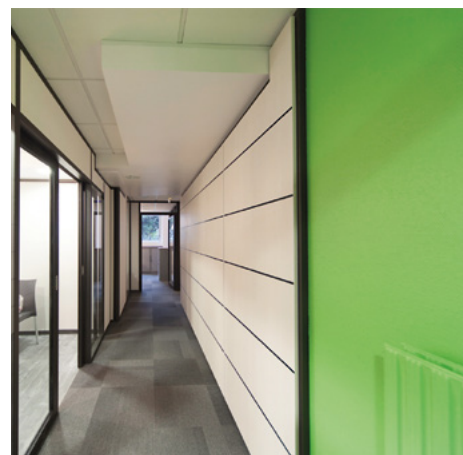

Cloison Evajoncia

La cloison EVAJONCIA est une déclinaison sans couvre-joint intermédiaire de la gamme AVQUATION.

Evajoncia

Descriptif Produit

Cloison amovible à joints creux verticaux et/ou horizontaux.

Certifications

FINITIONS

- Revêtement mélaminé, stratifié ou autres
- Chant PVC ou simple
- Coloris aluminium standard : Blanc RAL 9010, Noir 2100 Sablé, Gris métallisé RAL 9006.
- Autres coloris RAL ou Anodisé sur demande