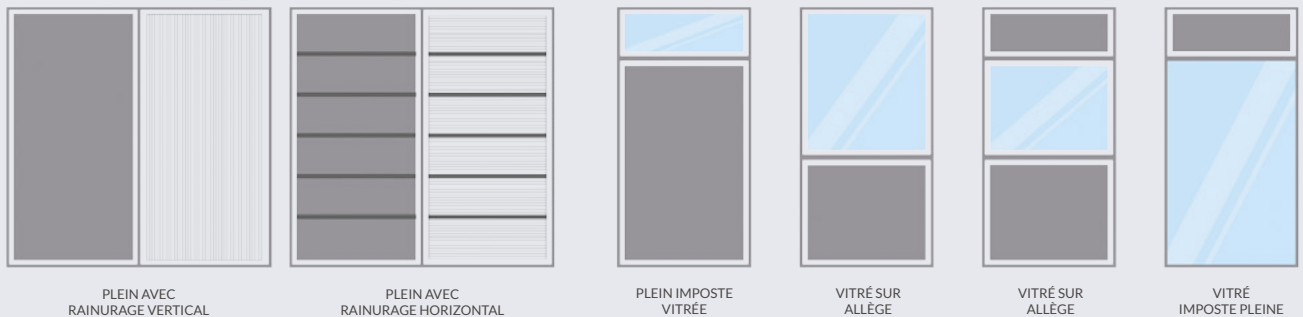

Cloison Evajoncia

La cloison EVAJONCIA est une déclinaison sans couvre-joint intermédiaire de la gamme AVQUATION.

Evajoncia

Descriptif Produit

Cloison amovible à joints creux verticaux et/ou horizontaux.

Certifications

Isolation acoustique
de 43 dB (rw)

STRUCTURE

- Ossature aluminium
- Epaisseur 116 mm
- Modulation standard 1035 mm ou 2070 mm
- Jonction joint creux de 10 mm (à régler en fonction des choix esthétiques)
- Hauteur maximum standard 3 mètres
- Angle multi-directionnel
- Angle 2D carré, arrondi ou invisible

FINITIONS

- Revêtement mélaminé, stratifié ou autres
- Chant PVC ou simple
- Coloris aluminium standard : Blanc RAL 9010, Noir 2100 Sablé, Gris métallisé RAL 9006.
- Autres coloris RAL ou Anodisé sur demande

DIFFÉRENTS TYPES DE MODULES

BLOC PORTE

- Huisserie arrondie ou carrée, montage avec équerres à pions
- Porte bois de 40 mm
- Porte clarit
- Porte cadre aluminium
- Paumelles réversibles réglables sans entaillage
- Porte coulissante